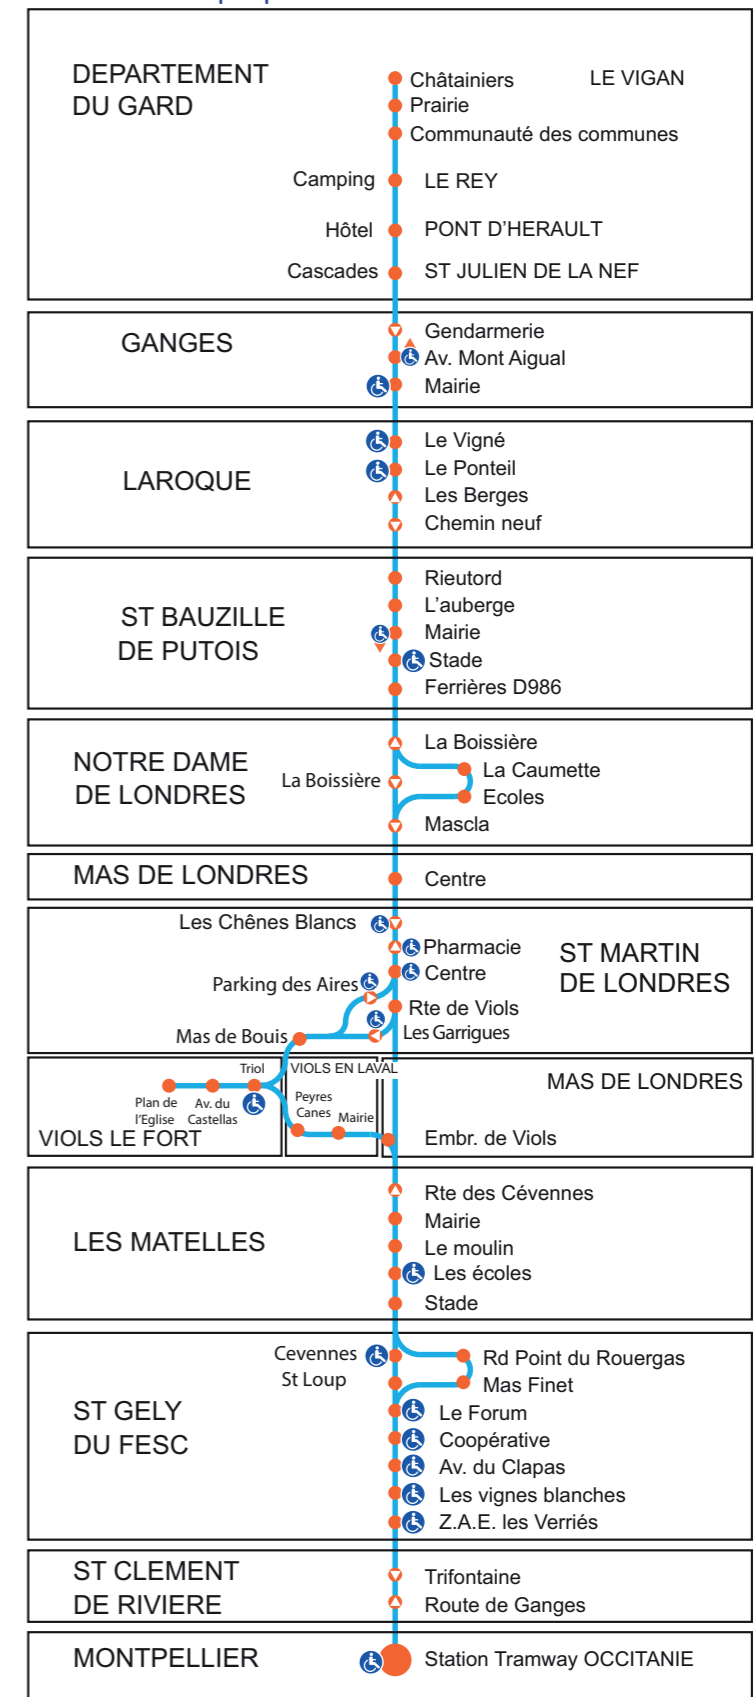

180902SMHT

Dans nos véhicules, une place UFR est disponible.
Afin d'offrir une prise en charge de qualité, nous invitons les usagers se déplaçant en fauteuil roulant à se renseigner auprès d'Hérault Transport par courriel
info@herault-transport.fr
Merci de votre compréhension.

: arrêt accessible dans les 2 sens
Attention ! La prise en charge ou la dépose d'un UFR s'effectue uniquement aux arrêts indiqués par ce pictogramme.

: arrêt accessible uniquement dans le sens indiqué par la flèche.